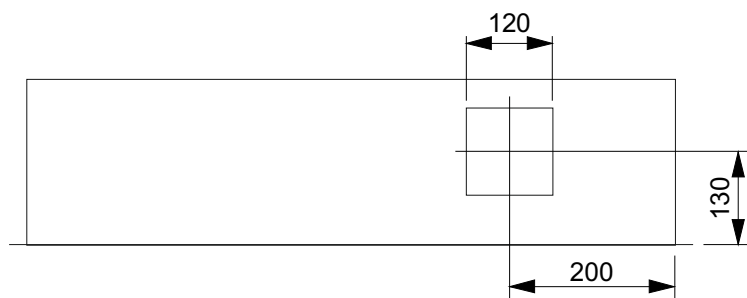

**IZK - 8825**

Ausparung: 920 x 1120 x 250 mm

Bestückung:

- 1 Platz für EW-Anschlusskasten
- 4 Zählerplätze
- 1 Empfängerplatz

oben

unten