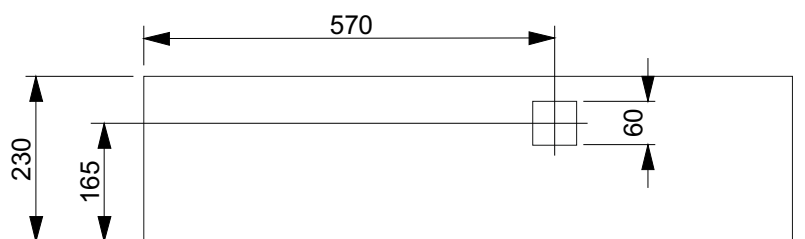

**IZK - 8825**

Ausparung: 920 x 1120 x 250 mm

Bestückung:

- 1 Platz für EW-Anschlusskasten
- 4 Zählerplätze
- 1 Empfängerplatz

oben

unten