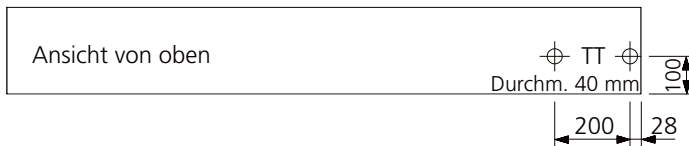

AZK - 12 TT

Ausparung: 1530 x 680 x 260 mm

Bestückung:

- 1 Platz für EW-Anschlusskasten
- 2 Zählerplätze komplett
- 1 Empfängerplatz komplett
- 1 Steuersicherung 1PN 10A
- 1 Anschlussklemme 5x16mm²
- 1 Steuerklemme 5x6mm²
- 1 TT Abteil mit Novopanplatte