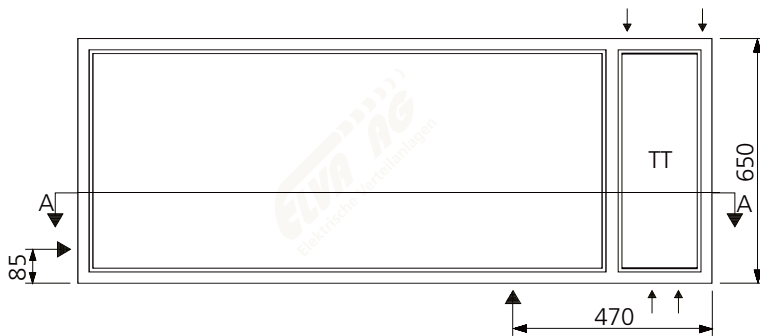

AZK - 12 TT

Ausparung: 1530 x 680 x 260 mm

Bestückung:

- 1 Platz für EW-Anschlusskasten
- 2 Zählerplätze komplett
- 1 Empfängerplatz komplett
- 1 Steuersicherung 1PN 10A
- 1 Anschlussklemme 5x16mm²
- 1 Steuerklemme 5x6mm²
- 1 TT Abteil mit Novopanplatte

Schnitt A - A