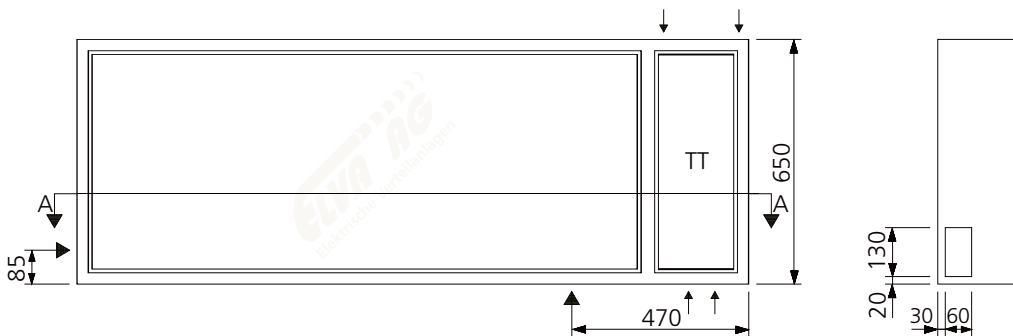

## AZK - 13 TT

Ausparung: 1780 x 680 x 260 mm

Bestückung:

- 1 Platz für EW-Anschlusskasten
- 3 Zählerplätze komplett
- 1 Empfängerplatz komplett
- 1 Steuersicherung 1PN 10A
- 1 Anschlussklemme 5x16mm<sup>2</sup>
- 1 Steuerklemme 5x6mm<sup>2</sup>
- 1 TT Abteil mit Novopanplatte

Schnitt A - A