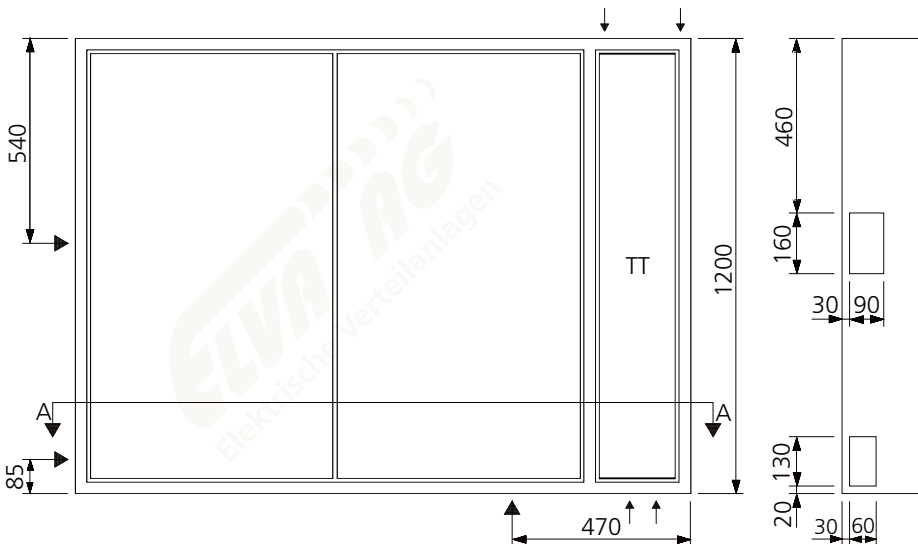

## AZK - 24 TT

Ausparung: 1630 x 1230 x 260 mm

Bestückung:

- 1 Platz für EW-Anschlusskasten
- 7 Zählerplätze komplett
- 1 Empfängerplatz komplett
- 1 Steuersicherung 1PN 10A
- 1 Anschlussklemme 5x16mm<sup>2</sup>
- 1 Steuerklemme 5x6mm<sup>2</sup>
- 1 TT Abteil mit Novopanplatte

Schnitt A - A