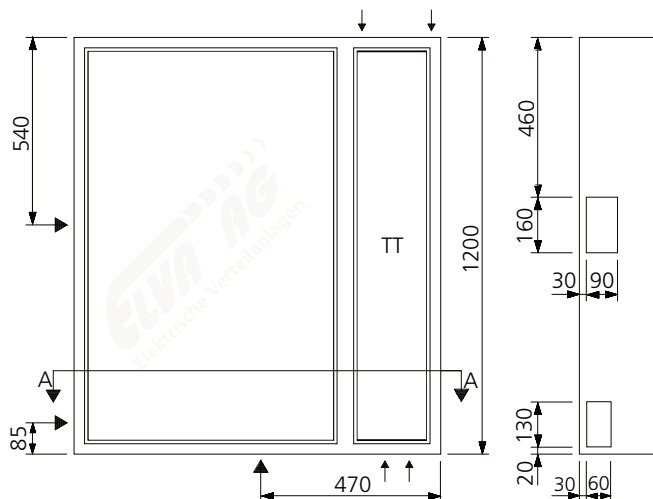

AZK - 42 TT

Ausparung: 980 x 1230 x 260 mm

Bestückung:

- 1 Platz für EW-Anschlusskasten
- 2 Zählerplätze komplett
- 1 Empfängerplatz komplett
- 1 Steuersicherung 1PN 10A
- 1 Anschlussklemme 5x16mm²
- 1 Steuerklemme 5x6mm²
- 1 TT Abteil mit Novopanplatte

Schnitt A - A